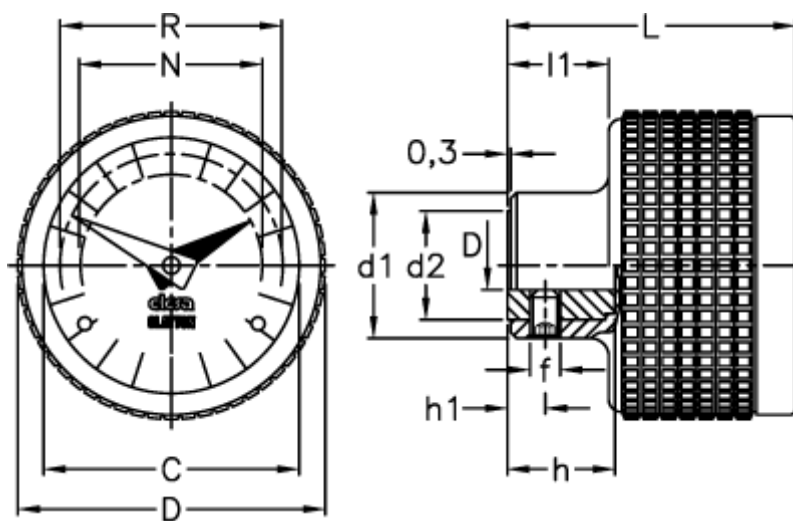

# Data Sheet

Article number: 2307057091

Description: Gravity indicator CE.57091  
MBT.70/GA12-0004-D

## Measures

C	= 60	L	= 52
D	= 70	l1	= 19.0
d1	= 28	N	= 44
d2	= 22	R	= 51
d H7	= 10		
f	= M5		
h	= 22		
h1	= 6		